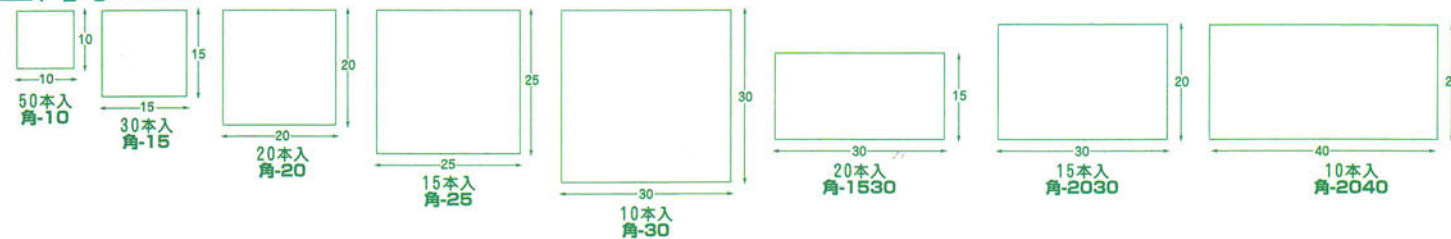

曲面用ゴム面木・目地棒

■面木

■角水きり

■目地棒

■親子目地棒

■R面木