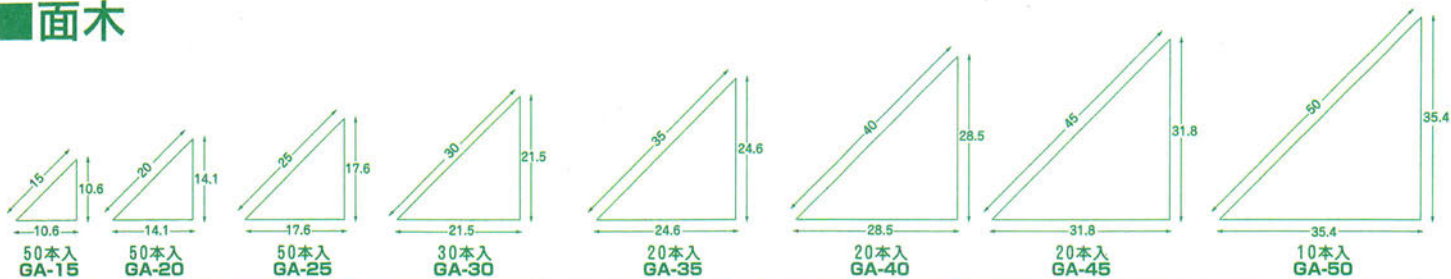

曲面用ゴム面木・目地棒

■面木