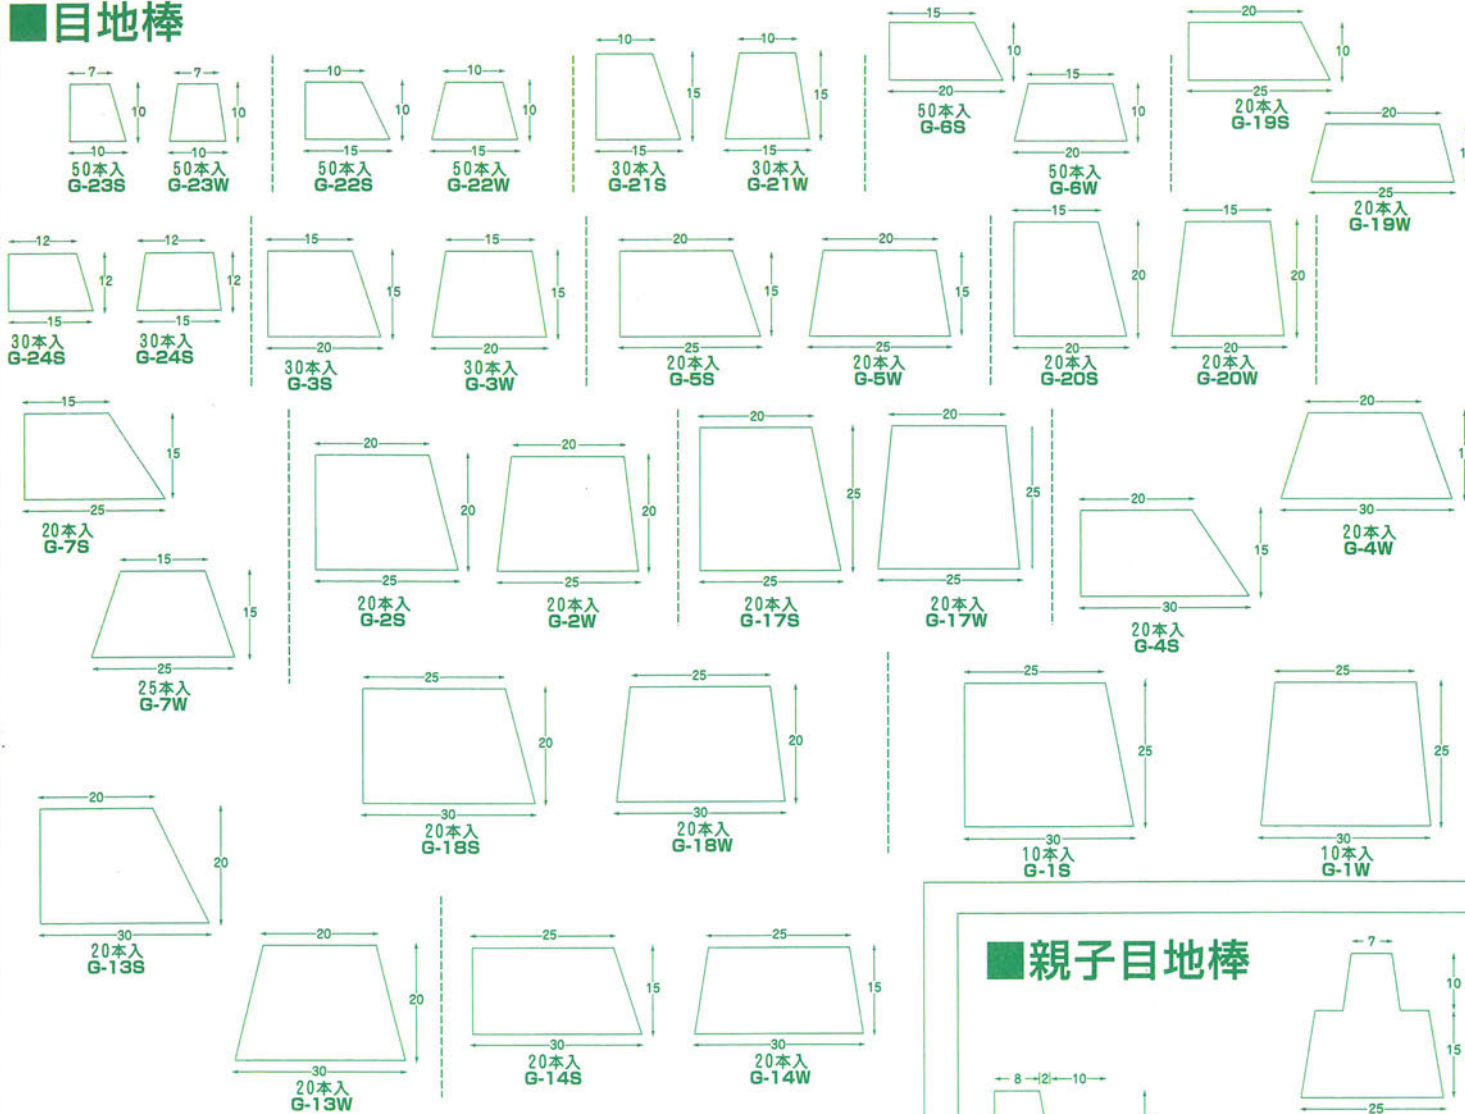

# 曲面用ゴム面木・目地棒

## ■面木

## ■角水きり

## ■親子目地棒