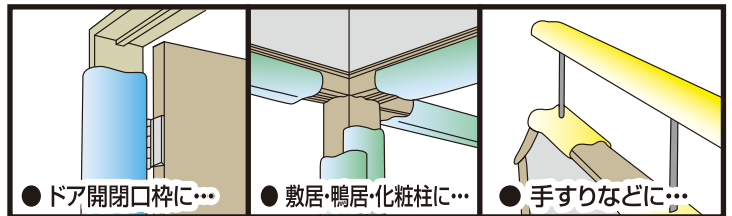

D-110

新製品のD-50は50mmから100mmまで
幅広く保護できます。
(出幅が少ない柱でもOK!)

新製品のD-110は200mmから260mmまで
幅広く保護できます。

POINT
1

優れた耐衝撃性・耐久性

耐衝撃性・耐久性に優れ、クッション性のある素材を使用していますので、対象物をよりよく保護します。

POINT
2

適応範囲の広いフリーサイズ型

適応範囲の広いフリーサイズ型バリエーションのため、5サイズで50～260mm幅まで使用できます。

POINT
3

簡単カット

使用する長さにあわせてカッターやハサミで簡単にカット可能。

POINT
4

ラクラク、しっかり固定

適度なコシがあり、はめ込みやすく、固定性も優れているため、テープ等を使用せずに固定できます。

POINT
5

環境にやさしい安心の素材

燃やしてもダイオキシン等の有毒ガスは発生しません。

■使用上の注意

ポリエチレン発泡体のため、直接火気にさらすと燃焼しますのでご注意ください。

● ドア開閉口枠に...

● 敷居・鴨居・化粧柱に...

● 手すりなどに...

断面図	品番	適応範囲 (mm)	寸法 (mm)	入数 (本)
	D-50 (イエロー)	50～100	内径 48.7 × 長さ 1700	50
	D-65 (グリーン)	90～120	内径 65 × 長さ 1700	40
	D-70 (パープル)	100～160	内径 70 × 長さ 1700	40
	D-90 (ブルー)	100～200	内径 90 × 長さ 1700	40
	D-110 (イエロー)	200～260	内径 110 × 長さ 1700	30