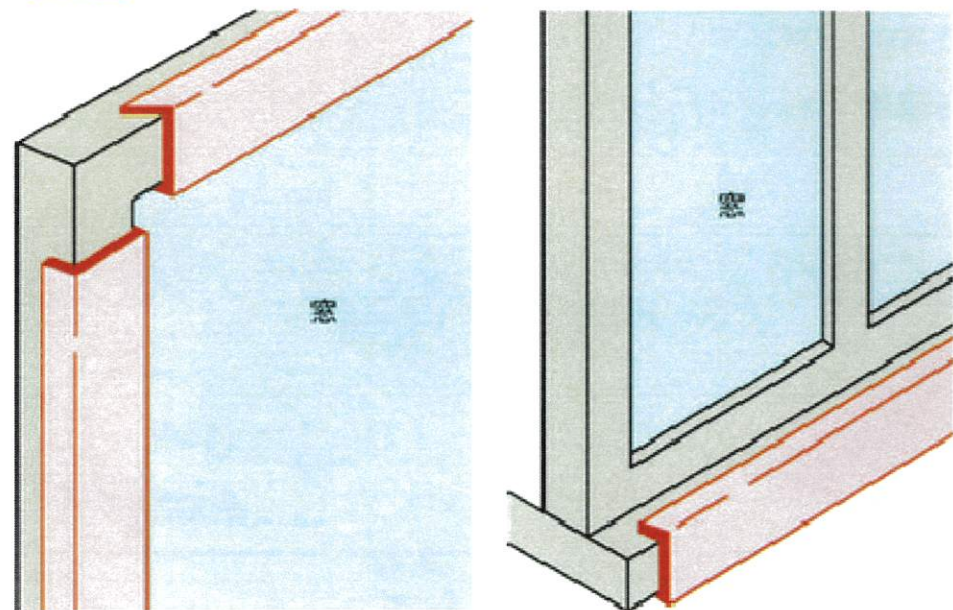

額縁養生材 (高層タイプ)

扉枠、窓枠、額縁の専用養生です。

YG-25	長さ (mm)	1,700	入数 (本)	200	YG-30	長さ (mm)	1,750	入数 (本)	100
YG-35	長さ (mm)	1,700	入数 (本)	100	YG-40	長さ (mm)	1,750	入数 (本)	100
YG-60	長さ (mm)	1,700	入数 (本)	100	YG-30L	長さ (mm)	1,700	入数 (本)	100

使用例

サッシュ木部枠(内側)

※YG-60は、YG-25と同等の使用ですが口の広い出窓枠等に最適です。

※YG-35、YG-60は、30mm、40mmでスリット可能なフリーサイズで、3種類の使用が可能です。