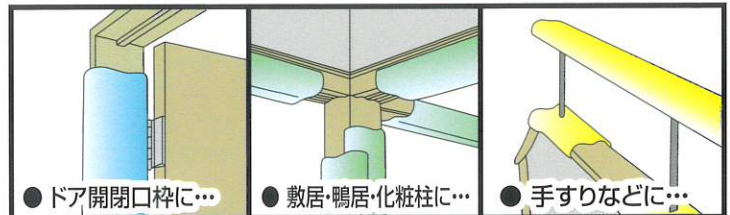

D-110

新製品のD-50は50mmから100mmまで
幅広く保護できます。
(出幅が少ない柱でもOK!)

新製品のD-110は200mmから260mmまで
幅広く保護できます。

POINT
1

優れた耐衝撃性・耐久性

耐衝撃性・耐久性に優れ、クッション性のある素材を使用していますので、対象物をよりよく保護します。

POINT
2

適応範囲の広いフリーサイズ型

適応範囲の広いフリーサイズ型バリエーションのため、5サイズで50～260mm幅まで使用できます。

POINT
3

簡単カット

使用する長さにあわせてカッターやハサミで簡単にカット可能。

POINT
4

ラクラク、しっかり固定

適度なコシがあり、はめ込みやすく、固定性も優れているため、テープ等を使用せずに固定できます。

POINT
5

環境にやさしい安心の素材

燃やしてもダイオキシン等の有毒ガスは発生しません。

■使用上の注意

ポリエチレン発泡体のため、直接火気にさらすと燃焼しますのでご注意ください。

断面図	品番	適応範囲 (mm)	寸法 (mm)	入数 (本)
	D-50 (イエロー)	50～100	内径 48.7 × 長さ 1700	50
	D-65 (グリーン)	90～120	内径 65 × 長さ 1700	40
	D-70 (パープル)	100～160	内径 70 × 長さ 1700	40
	D-90 (ブルー)	100～200	内径 90 × 長さ 1700	40
	D-110 (イエロー)	200～260	内径 110 × 長さ 1700	30